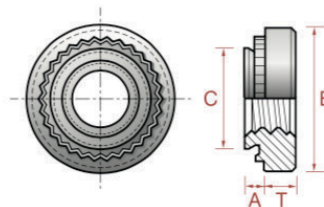

DADO AUTOAGGANCIANTE TONDO PASSANTE

ROUND SELF-ADHESIVE DICE

PAG.2

COD.	M 	A MAX	 		E +/- 0,25 mm	C MAX	T + 0,25 mm	 MIN
			MIN	+ 0,08 - 0,00				
DGW60396	M5x0,8	0,76	0,8					
DGW60397		0,97	1,0	6,4	8,7	6,38	2,00	7,1
DGW60398		1,37	1,4					
DGW40760		2,21	2,3					
DGW40411	M6x0,1	1,15	1,2					
DGW40731		1,37	1,4	8,75	11,05	8,72	4,08	8,6
DGW60399		2,21	2,3					
DGW60400		3,05	3,2					
DGW40078	M8x1,25	1,37	1,4					
DGW41964		2,21	2,3	10,5	12,65	10,44	5,47	9,7
DGW40845		3,05	3,2					
DGW40712	M10x1,5	2,21	2,3					
DGW60401		3,05	3,2	14,0	17,35	13,94	7,48	13,5
DGW60402		6,00	6,4					