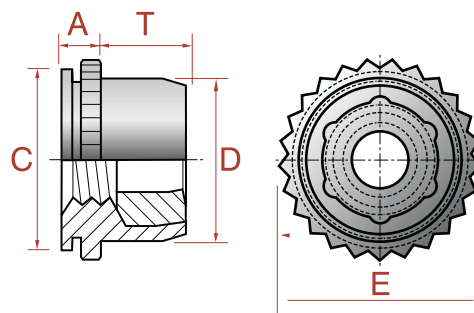

DADO AUTOAGGANCIANTE MINIATURIZZATO
MINIATURIZED SELF-ADHESIVE NUT

COD.	M 	A			C	D	E	T		Foro max
		Max.	Min.							
DGW60289	M3x0,5	1,5	1,5-7,8	6	5,97	5,5	7,1	3,6	4,3	3,5
DGW60290	M4x0,7	1,5	1,5-7,8	7,5	7,47	7	8,6	4,2	5,6	4,5
DGW60291	M5x0,8	1,5	1,5-7,8	8	7,97	7,5	8,9	4,5	6,4	5,5