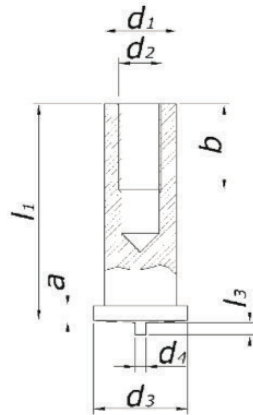

**BUSSOLE FILETTATE**  
THREADED BUSHES

| COD.     | d2    | d1    | l1<br>+0,6<br>0 | b<br>+0,5<br>0 | d3<br>+/- 0,2 | d4<br>+/-0,4 | l3<br>+/-0,05 | a               |
|----------|-------|-------|-----------------|----------------|---------------|--------------|---------------|-----------------|
| DGW41549 | M3x8  | Ø 5   | 6-30            | 5              | 6,5           | 0,75         | 0,80          | da 0,7<br>a 1,4 |
| DGW40290 | M4x8  | Ø 6   | 8-30            | 6              | 7,5           | 0,75         | 0,80          | da 0,7<br>a 1,4 |
| DGW39970 | M5x10 | Ø 7,1 | 10-30           | 7,5            | 9             | 0,75         | 0,80          | da 0,8<br>a 1,4 |